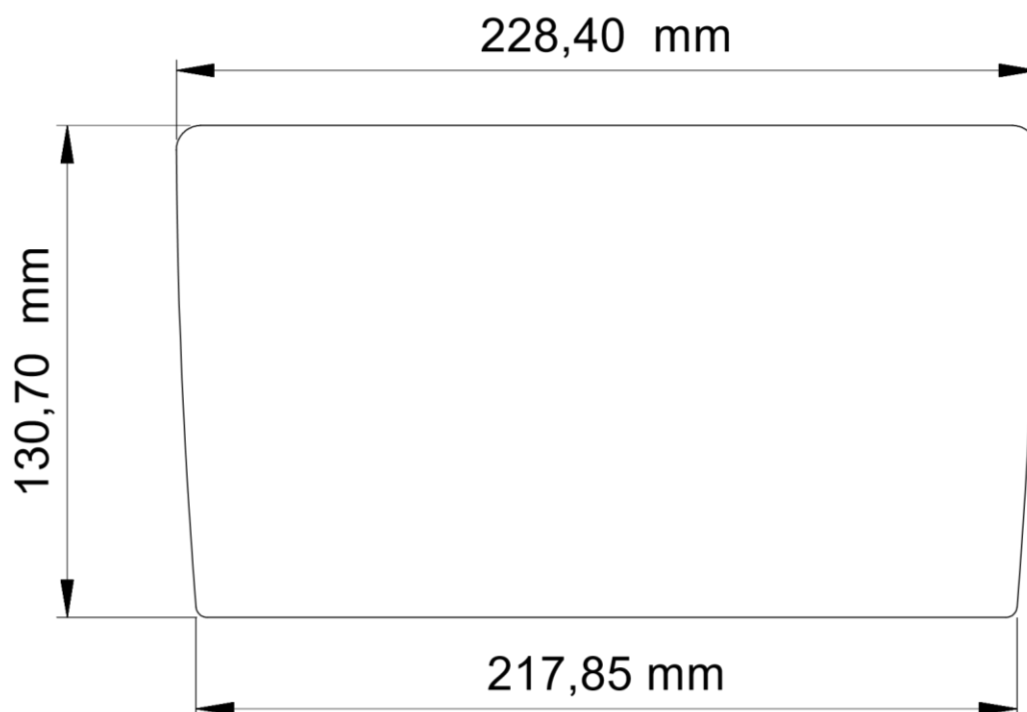

MOLDURA 9" FIAT BRAVO G2 2010/2016

Fiamon[®]