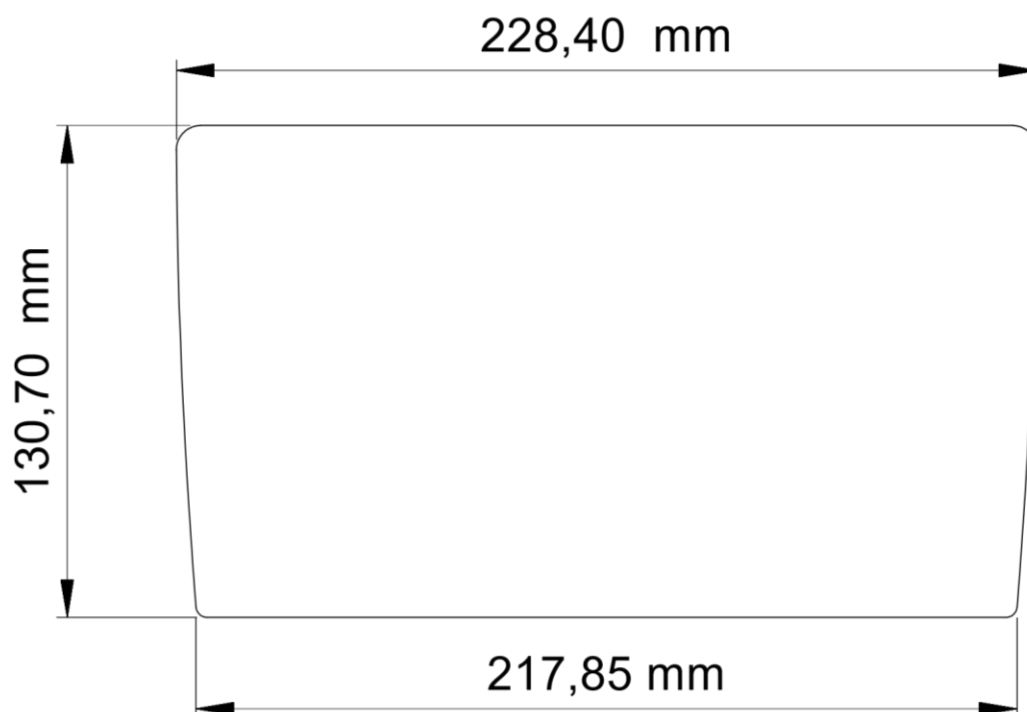

MOLDURA 9" CHEVROLET S10 E TRAIBLAZER 2013/2015

Fiamon[®]