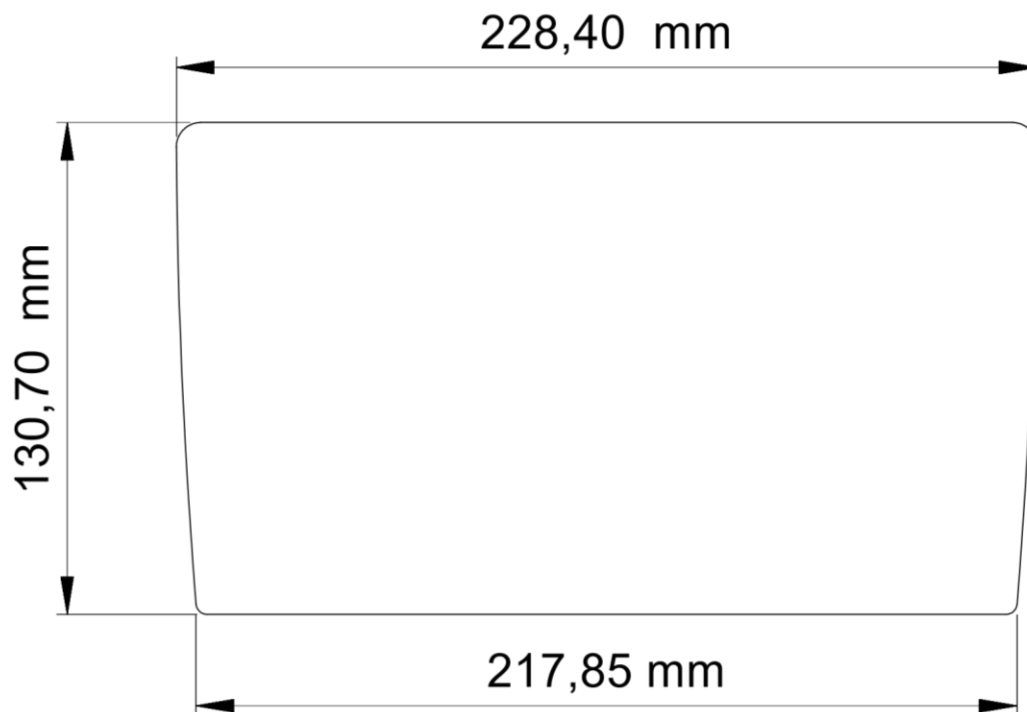

**MOLDURA 9" HONDA CIVIC 2007/2011**

**Fiamon<sup>®</sup>**