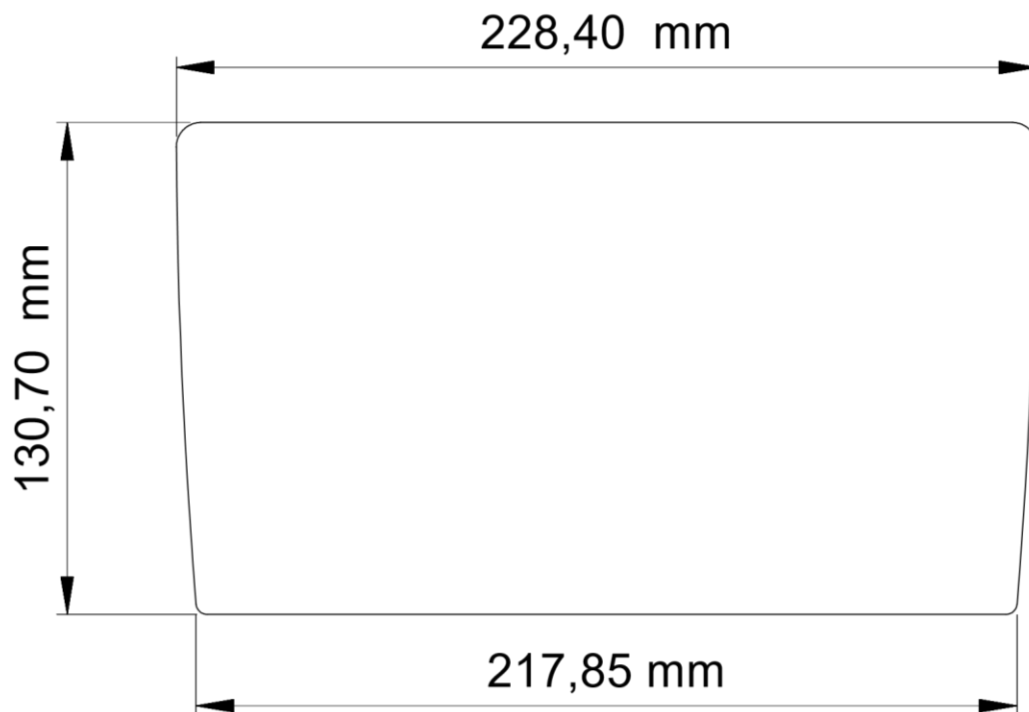

MOLDURA 9" FORD RANGER 2012/2016

Fiamon[®]