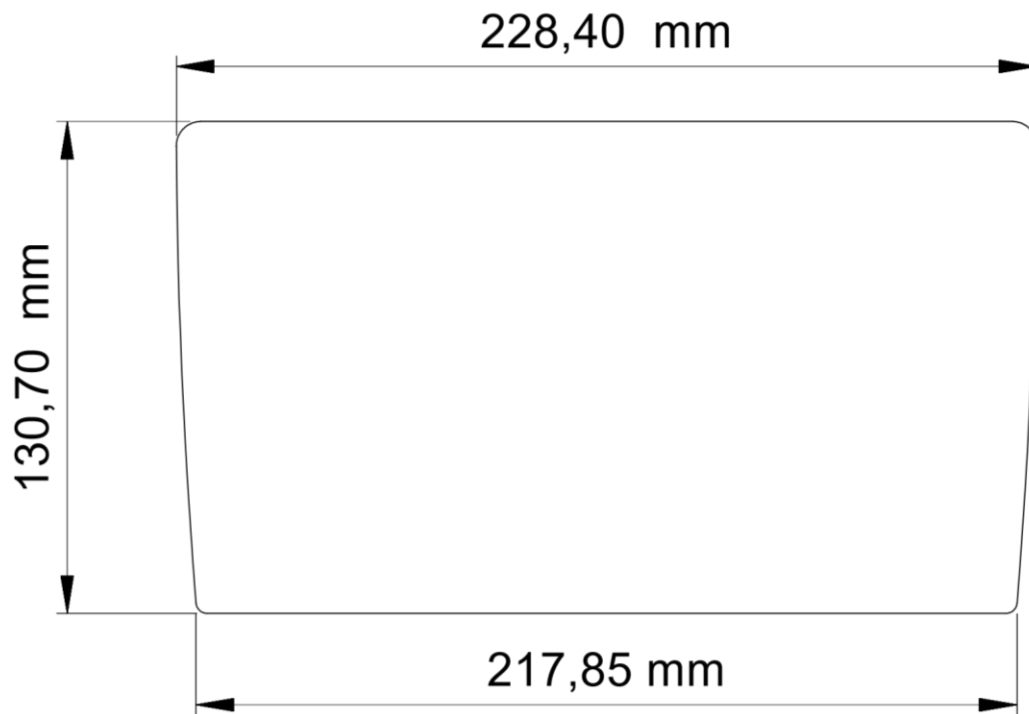

MOLDURA 9" VW SPACEFOX G1

**Fiamon<sup>®</sup>**