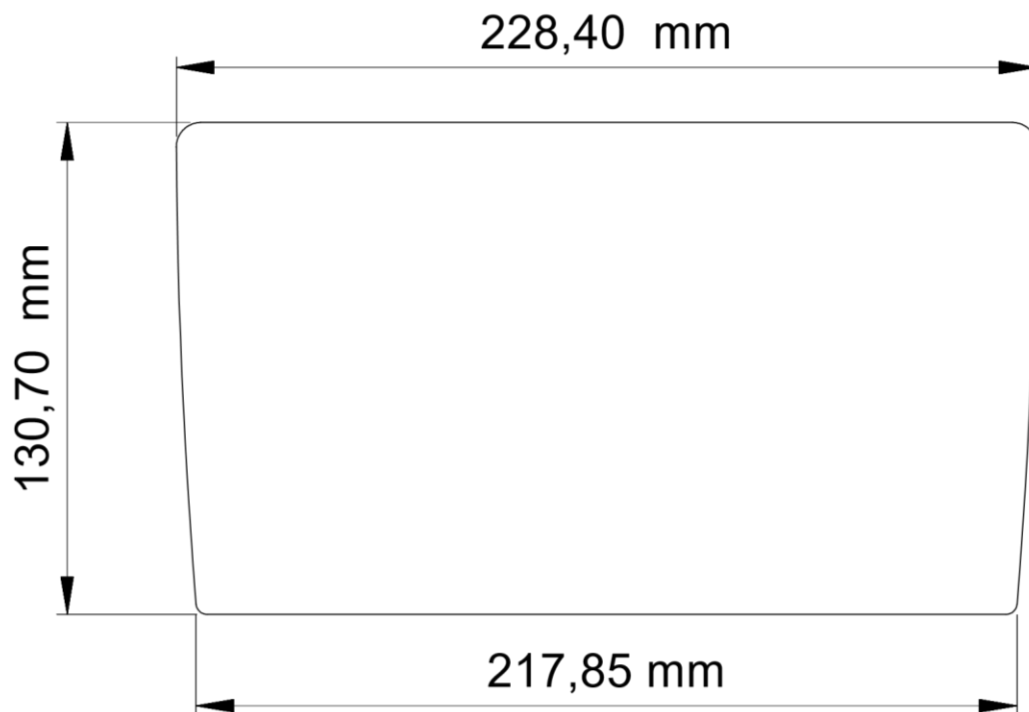

**MOLDURA 9" FORD RANGER XLS 17/19 COM SUPORTE DE PLACA**

**Fiamon<sup>®</sup>**